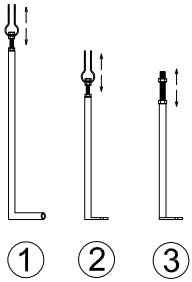

Achtung: Treppe, Massagebank und Rolladenschacht nach der Beckenmontage untermauern!
Attenzione: Dopo il montaggio della piscina sottomurare scala, panchina di idromassaggio e vano tapparella!

- 1 = Beckenstützen seitlich / tiranti laterali
2 = Beckenstützen vertikal (Zugstange) / tiranti verticale
3 = Beckenstützen vertikal M20 Druckstange / tiranti a pressione verticale M20